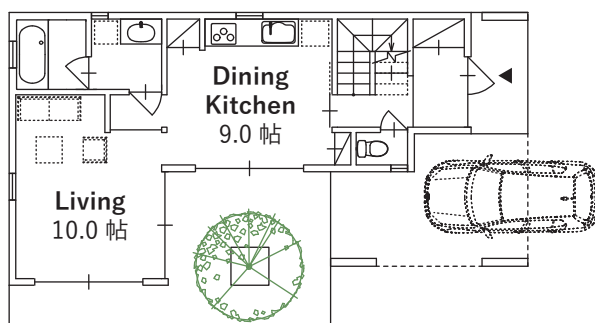

ピロティーのある家

◎ 1階床面積：52.36㎡（15.84坪）

◎ 2階床面積：38.92㎡（11.77坪）

◎ 延べ床面積：91.28㎡（27.61坪）

1階平面図

2階平面図

断面図

0 1 2 5
(m)