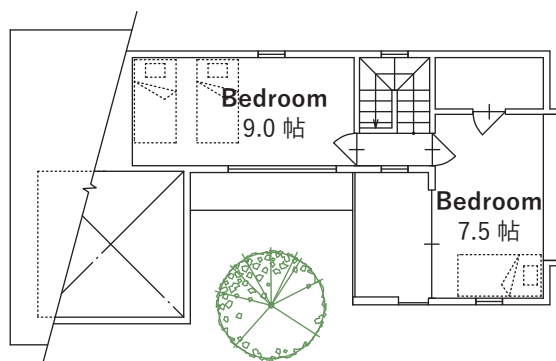

ピロティーのある家

◎ 1階床面積：52.36㎡（15.84坪）

◎ 2階床面積：38.92㎡（11.77坪）

◎ 延べ床面積：91.28㎡（27.61坪）

1階平面図

2階平面図

断面図

0 1 2 5
(m)