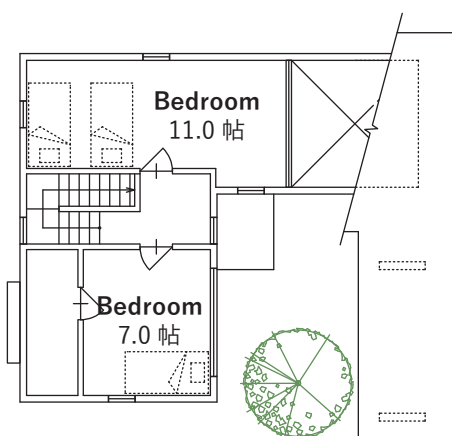

キャノピーのある家

◎ 1階床面積：48.44 m² (14.65 坪)

◎ 2階床面積：37.29 m² (11.28 坪)

◎ 延べ床面積：85.73 m² (25.93 坪)

1階平面図

2階平面図

断面図

0 1 2 5
(m)