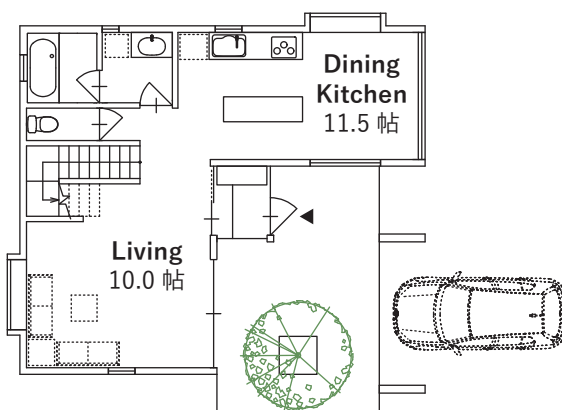

キャノピーのある家

◎ 1階床面積：48.44 m² (14.65 坪)

◎ 2階床面積：37.29 m² (11.28 坪)

◎ 延べ床面積：85.73 m² (25.93 坪)

1階平面図

2階平面図

断面図

0 1 2 5
(m)